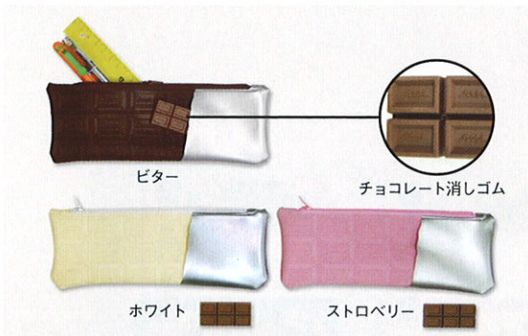

ハートパスケース

HEPA01-48 ¥480 ¥504 (税込) lot 6

3C (PK.OR.YE) PK 4539818324399
 65×100mm OR 4539818324405
 エンビ YE 4539818324412
 2ポケット
 ※ハートはポケットになっています。

リアルハートパスケース

HEPA02-64 ¥640 ¥672 (税込) lot 6

3C (PK.OR.YE) PK 4539818324429
 120×140mm OR 4539818324436
 エンビ YE 4539818324443
 ※パスモ・スイカ・切替等入れられます。
 ※ハートはポケットになっています。

使用例

中が見えるカラーエンビ

ハートペンケース

HEPC-100 ¥1,000 ¥1,050 (税込) lot 6

3C (PK.OR.YE) PK 4539818324450
 95×225mm OR 4539818324467
 エンビ YE 4539818324474
 ※ハートはポケットになっています。

裏側にもポケット付き

ネオン円筒ペンケース

NEPC-86 ¥860 ¥903 (税込) lot 6

6C (BL.RD.PK.OR.GR.YE) BL 4539818324542
 直径65mm RD 4539818324559
 80×200mm PK 4539818324566
 エンビ OR 4539818324573
 ポリウレタン GR 4539818324580
 YE 4539818324597

チョコレートペンケース

CHO-PC-100 ¥1,000 ¥1,050 (税込) lot 6

3C (ビター, ホワイト, ストロベリー) ビター 4539818323989
 80×215mm ホワイト 4539818323996
 エンビシート ストロベリー 4539818324009
 チョコレート消しゴム付

ビター

ホワイト

ストロベリー

チョコレートブックカバー

CHO-BC-76 ¥760 ¥798 (税込) lot 6

3C (ビター, ホワイト, ストロベリー) ビター 4539818324016
 文庫本サイズ (165×230mm) ホワイト 4539818324023
 エンビシート ストロベリー 4539818324030
 調節可能