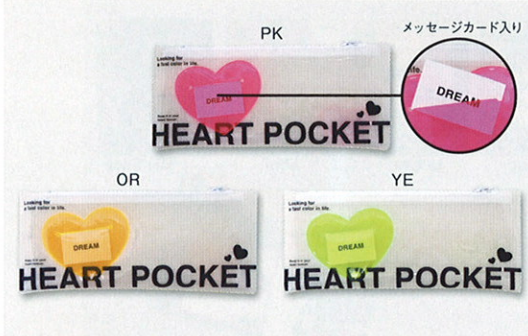

ハートパスケース

HEPA01-48 ¥480 ¥504 (税込) lot 6

3C (PK.OR.YE) PK 4539818324399
 65×100mm OR 4539818324405
 エンビ YE 4539818324412
 2ポケット
 ※ハートはポケットになっています。

リアルハートパスケース

HEPA02-64 ¥640 ¥672 (税込) lot 6

3C (PK.OR.YE) PK 4539818324429
 120×140mm OR 4539818324436
 エンビ YE 4539818324443
 ※パスモ・スイカ・切替等入れられます。
 ※ハートはポケットになっています。

使用例

中が見えるカラーエンビ

ハートペンケース

HEPC-100 ¥1,000 ¥1,050 (税込) lot 6

3C (PK.OR.YE) PK 4539818324450
 95×225mm OR 4539818324467
 エンビ YE 4539818324474
 ※ハートはポケットになっています。

裏側にもポケット付き

ネオン円筒ペンケース

NEPC-86 ¥860 ¥903 (税込) lot 6

6C (BL.RD.PK.OR.GR.YE) BL 4539818324542
 直径65mm RD 4539818324559
 80×200mm PK 4539818324566
 エンビ OR 4539818324573
 ポリウレタン GR 4539818324580
 YE 4539818324597

チョコレートペンケース

CHO-PC-100 ¥1,000 ¥1,050 (税込) lot 6