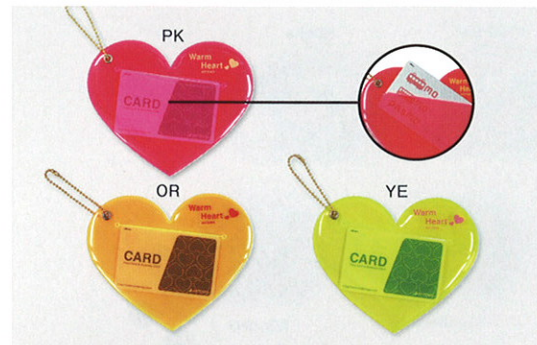

ハートパスケース

HEPA01-48 ¥480 ¥504 (税込) lot 6

3C (PK.OR.YE) PK 4539818324399
 65×100mm OR 4539818324405
 エンビ YE 4539818324412
 2ポケット
 ※ハートはポケットになっています。

リアルハートパスケース

HEPA02-64 ¥640 ¥672 (税込) lot 6

3C (PK.OR.YE) PK 4539818324429
 120×140mm OR 4539818324436
 エンビ YE 4539818324443
 ※パスモ・スイカ・切替等入れられます。
 ※ハートはポケットになっています。

使用例

中が見えるカラーエンビ

ハートペンケース

HEPC-100 ¥1,000 ¥1,050 (税込) lot 6

3C (PK.OR.YE) PK 4539818324450
 95×225mm OR 4539818324467
 エンビ YE 4539818324474
 ※ハートはポケットになっています。

裏側にもポケット付き

ネオン円筒ペンケース

NEPC-86 ¥860 ¥903 (税込) lot 6

6C (BL.RD.PK.OR.GR.YE) BL 4539818324542
 直径65mm RD 4539818324559
 80×200mm PK 4539818324566
 エンビ OR 4539818324573
 ポリウレタン GR 4539818324580
 YE 4539818324597

チョコレートペンケース

CHO-PC-100 ¥1,000 ¥1,050 (税込) lot 6